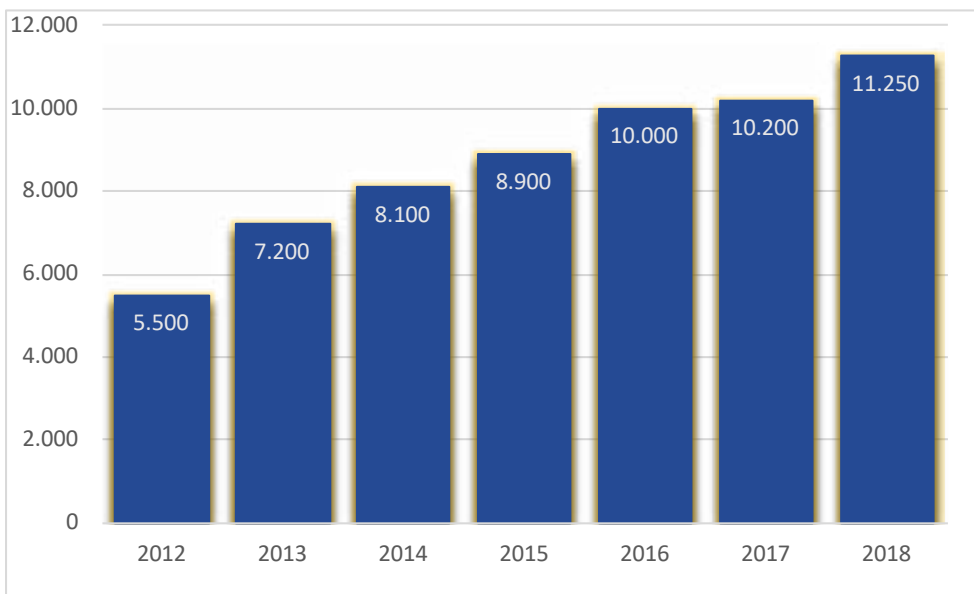

NOMBRE DE COLLABORATEURS DE MISUMI GROUP