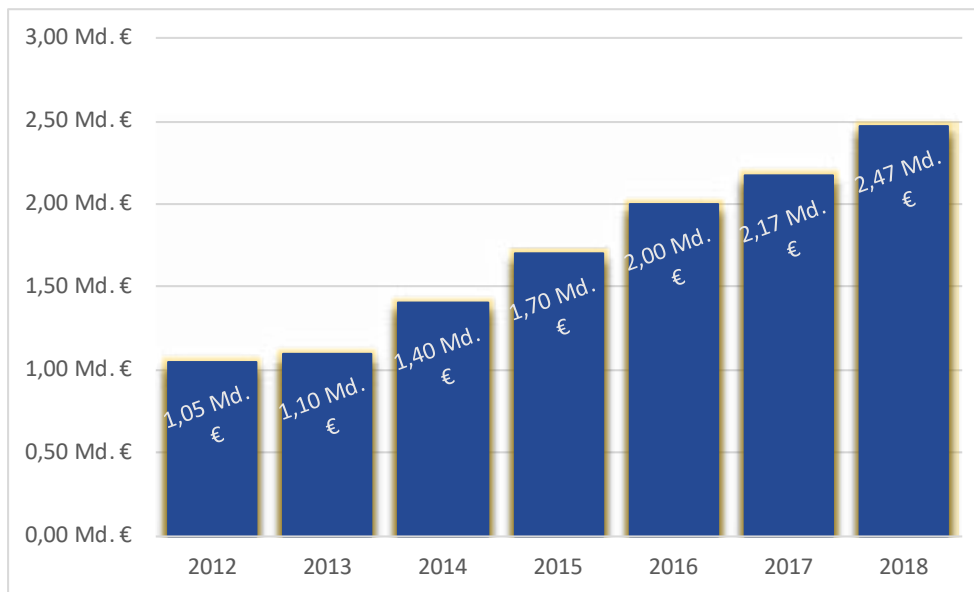

CHIFFRE D'AFFAIRES DE MISUMI GROUP