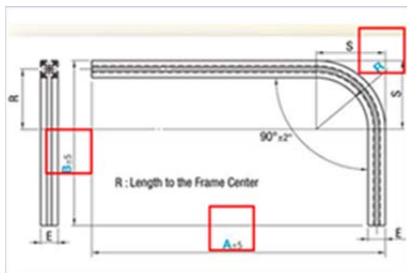

### Tailles

- Carré:  
20 x 20 mm - 100 x 100 mm
- Rectangle:  
20 x 80 mm - 100 x 200 mm

#### Extrusions aluminium standard

<http://www.misumi-europe.com/fr/e-catalog/vona2/mech/M1500000000/M1501000000/M1501010000/>

- **Anodisé clair:** MISUMI propose 7 sections standard de profils carrés dans les dimensions suivantes : 20, 25, 30, 40, 45, 50 mm et 60 mm. Chaque taille est disponible sous différentes versions.
- **Anodisé noir:** pour éviter la réflexion par exemple
- **Revêtement brillant clair:** protège la surface anodisée des décolorations; rendu noble

#### Profils aluminium haute rigidité

<http://www.misumi-europe.com/fr/e-catalog/vona2/mech/M1500000000/M1501000000/M1501010000/>

- Nous proposons en plus 4 profils aluminium haute rigidité dans les tailles suivantes : 40, 50 mm et 60 mm. Leurs parois sont plus épaisses et fabriquées en aluminium EN AC-51400/AlMgSi0,7 -T6. Ils acceptent de plus grandes charges. Nos profils aluminium haute rigidité commencent toujours par la lettre G ...

### Profils aluminium incurvés

<http://www.misumi-europe.com/fr/e-catalog/vona2/mech/M1500000000/M1501000000/M1501010000/>

- Tailles disponibles : 20 x 20, 30 x 30, 40 x 40 mm
- Rayons disponibles : 140, 300 mm et 500 mm
- côte "A" jusqu'à 1500 mm (incrément 1 mm)
- côte "B" jusqu'à 1000 mm (incrément 1 mm)
- plaque ajustée en acrylique également disponible