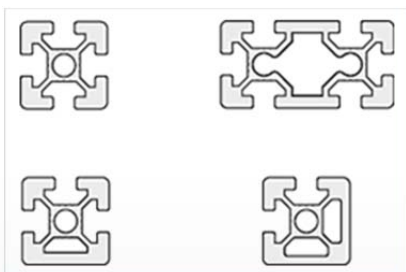

### Tailles

- Carré:  
20 x 20 mm - 100 x 100 mm
- Rectangle:  
20 x 80 mm - 100 x 200 mm

### Formes spéciales

- Profilé avec 1, 2 ou 3 surfaces planes
- Profilé avec coin arrondi
- Equerre à 30°, 45° and 60°

#### Extrusions aluminium standard

<http://www.misumi-europe.com/fr/e-catalog/vona2/mech/M1500000000/M1501000000/M1501010000/>

- **Anodisé clair:** MISUMI propose 7 sections standard de profils carrés dans les dimensions suivantes : 20, 25, 30, 40, 45, 50 mm et 60 mm. Chaque taille est disponible sous différentes versions.
- **Anodisé noir:** pour éviter la réflexion par exemple
- **Revêtement brillant clair:** protège la surface anodisée des décolorations; rendu noble