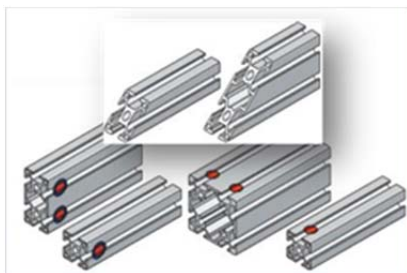

## Profils aluminium

### Profils aluminium incurvés

<http://www.misumi-europe.com/fr/e-catalog/vona2/mech/M1500000000/M1501000000/M1501010000/>

- Tailles disponibles : 20 x 20, 30 x 30, 40 x 40 mm
- Rayons disponibles : 140, 300 mm et 500 mm
- côte "A" jusqu'à 1500 mm (incrément 1 mm)
- côte "B" jusqu'à 1000 mm (incrément 1 mm)
- plaque ajustée en acrylique également disponible

### Profils rectifiés

<http://www.misumi-europe.com/fr/e-catalog/vona2/mech/M1500000000/M1501000000/M1501010000/>

- pour l'assemblage précis de composants, les guidages sur rail par exemple

### Options d'assemblage pour profilés

- chaque profile est adapté à chaque commande