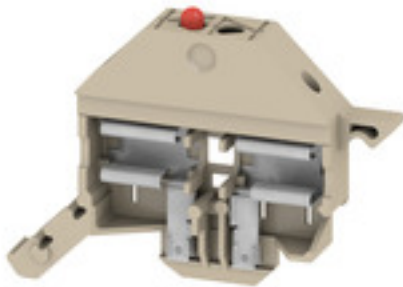

TNHE WSI6 60-150V DC/AC

Weidmüller Interface GmbH & Co. KG
Klingenbergstraße 26
D-32758 Detmold
Germany

www.weidmueller.com

Le support fusible SIHA permet de transformer en un tour de main un bloc de jonction sectionnable en bloc de jonction à fusible : il suffit simplement de remplacer le levier de sectionnement par une fiche fusible.

Informations générales de commande

Version	Série W, Levier de sectionnement
Référence	1035500000
Type	TNHE WSI6 60-150V DC/AC
GTIN (EAN)	4008 190205539
Qté.	50 pièce(s)

TNHE WSI6 60-150V DC/AC

Weidmüller Interface GmbH & Co. KG
Klingenbergstraße 26
D-32758 Detmold
Germany

www.weidmueller.com

Caractéristiques techniques

Dimensions et poids

Profondeur	28,8 mm	Profondeur (pouces)	1,134 inch
Hauteur	50,15 mm	Hauteur (pouces)	1,974 inch
Largeur	6,95 mm	Largeur (pouces)	0,274 inch
Poids net	5,66 g		