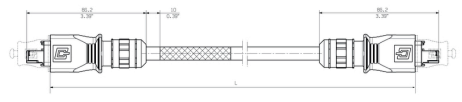

Fiche de données

IE-KSF-PKV14M-KLROB-12M

Weidmüller Interface GmbH & Co. KG
Klingenbergstraße 26
D-32758 Detmold
Germany

www.weidmueller.com

Dessins