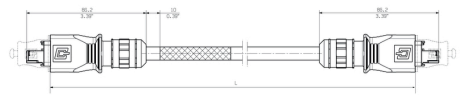

Fiche de données

IE-KSF-PKV14M-KLROB-35M

Weidmüller Interface GmbH & Co. KG
Klingenbergstraße 26
D-32758 Detmold
Germany

www.weidmueller.com

Dessins