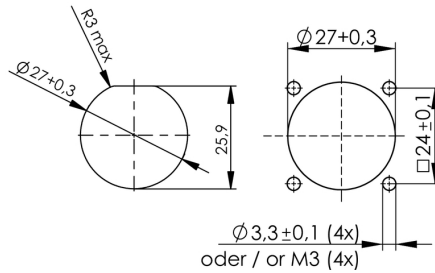

IE-BS-V01M-SCRJ-MM

Weidmüller Interfaces GmbH & Co. KG

Postfach 3030

32760 Detmold

Tel. +49 5231 14-0

Fax. +49 5231 14-2083

info@weidmueller.com

www.weidmueller.com

Dessins

Découpe de montage

Mounting cut-out: 1. With central screw connection / 2. For mounting with four M3 screws