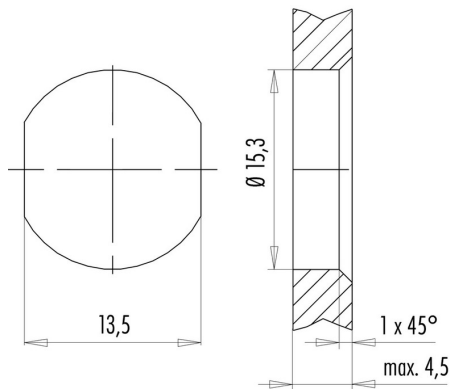

Germany

www.weidmueller.com

Caractéristiques techniques

Dimensions et poids

Longueur	0,5 m	Longueur (pouces)	19,685 inch
Poids net	50 g		

Températures

Température de stockage	-50 °C...70 °C	Température de fonctionnement	-40 °C...70 °C
Température de fonctionnement , min.	-40 °C	Température de fonctionnement , max.	70 °C
Température de pose	-20 °C...60 °C		

IE-C5DS4UG0005MBSA20-E

Weidmüller Interface GmbH & Co. KG
 Klingenbergstraße 26
 D-32758 Detmold
 Germany

www.weidmueller.com

Dessins

Schéma

RJ45		M12
1	yellow	1
3	white	2
2	orange	3
6	blue	4

Dessin coté

Hexagon nut enclosed loosely

Dessin coté

with through hole