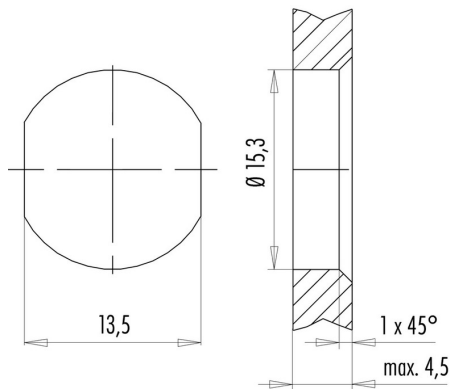

Germany

www.weidmueller.com

Caractéristiques techniques

Dimensions et poids

Longueur	1,5 m	Longueur (pouces)	59,055 inch
Poids net	123 g		

Températures

Température de stockage	-50 °C...70 °C	Température de fonctionnement	-40 °C...70 °C
Température de fonctionnement , min.	-40 °C	Température de fonctionnement , max.	70 °C
Température de pose	-20 °C...60 °C		

Dessin coté

Hexagon nut enclosed loosely

Dessin coté

with through hole