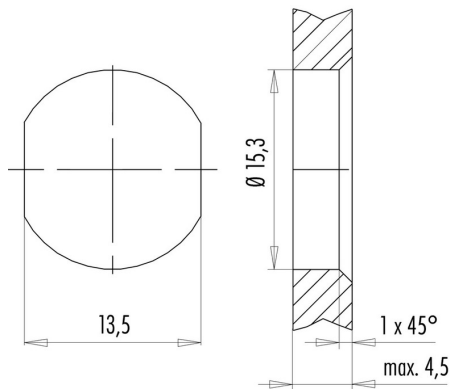

Dimensions et poids

Longueur	2 m	Longueur (pouces)	78,74 inch
Poids net	149 g		

Températures

Température de stockage	-50 °C...70 °C	Température de fonctionnement	-40 °C...70 °C
Température de fonctionnement , min.	-40 °C	Température de fonctionnement , max.	70 °C
Température de pose	-20 °C...60 °C		

Dessin coté

Hexagon nut enclosed loosely

Dessin coté

with through hole