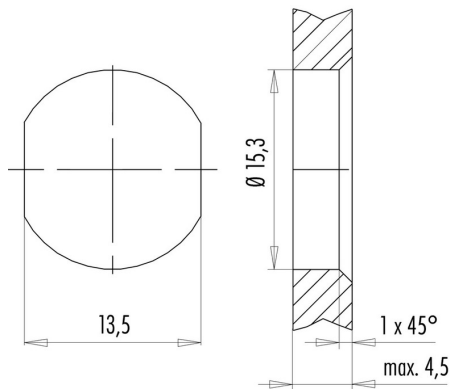

Dimensions et poids

Longueur	0,5 m	Longueur (pouces)	19,685 inch
Poids net	49 g		

Températures

Température de stockage	-50 °C...70 °C	Température de fonctionnement	-40 °C...70 °C
Température de fonctionnement , min.	-40 °C	Température de fonctionnement , max.	70 °C
Température de pose	-20 °C...60 °C		

Hexagon nut enclosed loosely

Dessin coté

with through hole