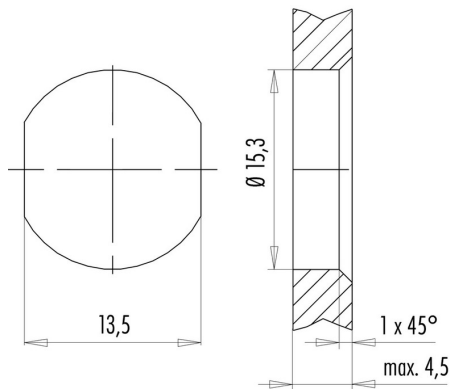

Germany

www.weidmueller.com

Caractéristiques techniques**Dimensions et poids**

Longueur	2 m	Longueur (pouces)	78,74 inch
Poids net	138 g		

Températures

Température de stockage	-50 °C...70 °C	Température de fonctionnement	-40 °C...70 °C
Température de fonctionnement , min.	-40 °C	Température de fonctionnement , max.	70 °C
Température de pose	-20 °C...60 °C		

Hexagon nut enclosed loosely

Dessin coté

with through hole