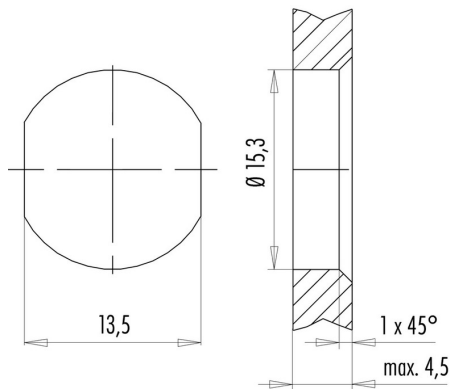

Dimensions et poids

Longueur	5 m	Longueur (pouces)	196,85 inch
Poids net	319 g		

Températures

Température de stockage	-50 °C...70 °C	Température de fonctionnement	-40 °C...70 °C
Température de fonctionnement , min.	-40 °C	Température de fonctionnement , max.	70 °C
Température de pose	-20 °C...60 °C		

Hexagon nut enclosed loosely

Dessin coté

with through hole