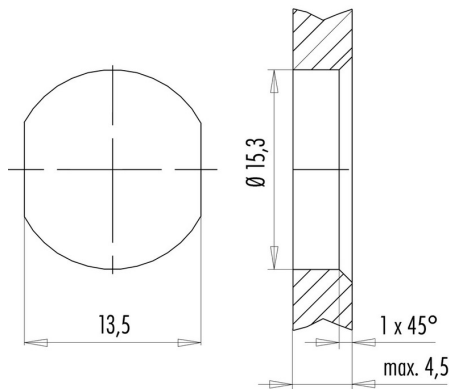

Germany

www.weidmueller.com

Caractéristiques techniques**Dimensions et poids**

Longueur	0,5 m	Longueur (pouces)	19,685 inch
Poids net	59 g		

Températures

Température de stockage	-50 °C...70 °C	Température de fonctionnement	-40 °C...70 °C
Température de fonctionnement , min.	-40 °C	Température de fonctionnement , max.	70 °C
Température de pose	-20 °C...60 °C		

IE-C5DS4UG0005MBSMCS-E

Weidmüller Interface GmbH & Co. KG
 Klingenbergstraße 26
 D-32758 Detmold
 Germany

www.weidmueller.com

Dessins

Schéma

M12		M12
1	yellow	1
2	white	2
3	orange	3
4	blue	4

Dessin coté

Hexagon nut enclosed loosely

Dessin coté

with through hole