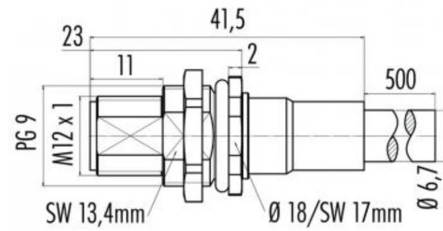

Germany

www.weidmueller.com

Caractéristiques techniques**Dimensions et poids**

Longueur	0,5 m	Longueur (pouces)	19,685 inch
Poids net	59 g		

Températures

Température de stockage	-50 °C...70 °C	Température de fonctionnement	-40 °C...70 °C
Température de fonctionnement , min.	-40 °C	Température de fonctionnement , max.	70 °C
Température de pose	-20 °C...60 °C		

IE-C5DS4UG0005MBSMCS-E

Weidmüller Interface GmbH & Co. KG
 Klingenbergstraße 26
 D-32758 Detmold
 Germany

www.weidmueller.com

Dessins

Schéma

M12		M12
1	yellow	1
2	white	2
3	orange	3
4	blue	4

Dessin coté

Hexagon nut enclosed loosely