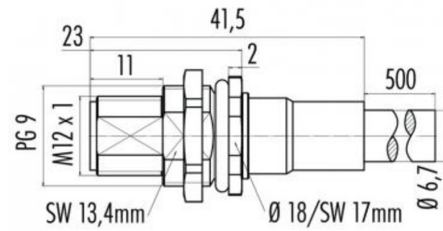

IE-C5DS4UG0010MBSMCS-E

Weidmüller Interface GmbH & Co. KG
 Klingenbergstraße 26
 D-32758 Detmold
 Germany

www.weidmueller.com

Dessins

Schéma

M12		M12
1	yellow	1
2	white	2
3	orange	3
4	blue	4

Dessin coté

Hexagon nut enclosed loosely