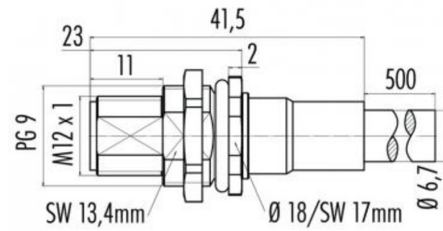

Germany

www.weidmueller.com

Caractéristiques techniques**Dimensions et poids**

Longueur	1,5 m	Longueur (pouces)	59,055 inch
Poids net	127 g		

Températures

Température de stockage	-50 °C...70 °C	Température de fonctionnement	-40 °C...70 °C
Température de fonctionnement , min.	-40 °C	Température de fonctionnement , max.	70 °C
Température de pose	-20 °C...60 °C		

IE-C5DS4UG0015MBSMCS-E

Weidmüller Interface GmbH & Co. KG
 Klingenbergstraße 26
 D-32758 Detmold
 Germany

www.weidmueller.com

Dessins

Schéma

M12		M12
1	yellow	1
2	white	2
3	orange	3
4	blue	4

Dessin coté

Hexagon nut enclosed loosely