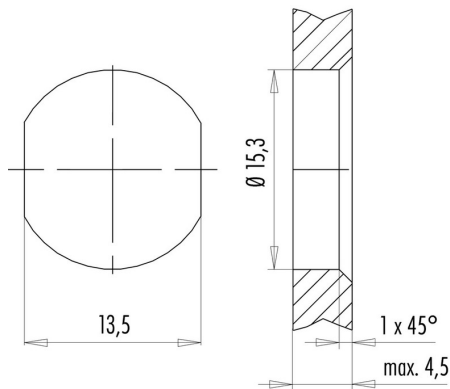

Germany

www.weidmueller.com

Caractéristiques techniques**Dimensions et poids**

Longueur	1,5 m	Longueur (pouces)	59,055 inch
Poids net	127 g		

Températures

Température de stockage	-50 °C...70 °C	Température de fonctionnement	-40 °C...70 °C
Température de fonctionnement , min.	-40 °C	Température de fonctionnement , max.	70 °C
Température de pose	-20 °C...60 °C		

IE-C5DS4UG0015MBSMCS-E

Weidmüller Interface GmbH & Co. KG
 Klingenbergstraße 26
 D-32758 Detmold
 Germany

www.weidmueller.com

Dessins

Schéma

M12		M12
1	yellow	1
2	white	2
3	orange	3
4	blue	4

Dessin coté

Hexagon nut enclosed loosely

Dessin coté

with through hole