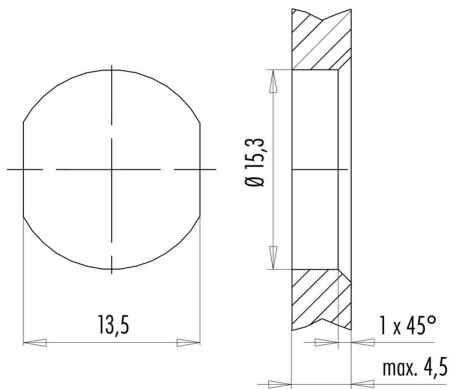

Germany

www.weidmueller.com

Caractéristiques techniques

Dimensions et poids

Longueur	2 m	Longueur (pouces)	78,74 inch
Poids net	168 g		

Températures

Température de stockage	-50 °C...70 °C	Température de fonctionnement	-40 °C...70 °C
Température de fonctionnement , min.	-40 °C	Température de fonctionnement , max.	70 °C
Température de pose	-20 °C...60 °C		

IE-C5DS4UG0020MBSMCS-E

Weidmüller Interface GmbH & Co. KG
 Klingenbergstraße 26
 D-32758 Detmold
 Germany

www.weidmueller.com

Dessins

Schéma

M12		M12
1	yellow	1
2	white	2
3	orange	3
4	blue	4

Dessin coté

Hexagon nut enclosed loosely

Dessin coté

with through hole