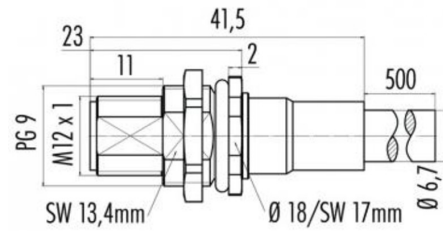

Germany

www.weidmueller.com

Caractéristiques techniques

Dimensions et poids

Longueur	2 m	Longueur (pouces)	78,74 inch
Poids net	168 g		

Températures

Température de stockage	-50 °C...70 °C	Température de fonctionnement	-40 °C...70 °C
Température de fonctionnement , min.	-40 °C	Température de fonctionnement , max.	70 °C
Température de pose	-20 °C...60 °C		

IE-C5DS4UG0020MBSMCS-E

Weidmüller Interface GmbH & Co. KG
 Klingenbergstraße 26
 D-32758 Detmold
 Germany

www.weidmueller.com

Dessins

Schéma

M12		M12
1	yellow	1
2	white	2
3	orange	3
4	blue	4

Dessin coté

Hexagon nut enclosed loosely