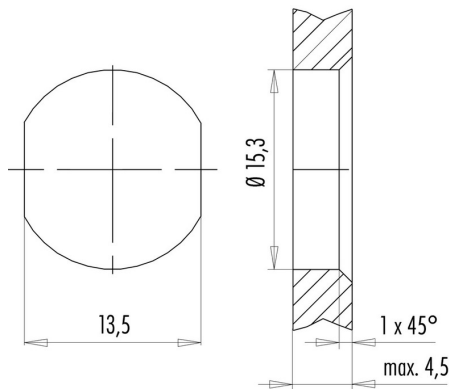

Germany

www.weidmueller.com

Caractéristiques techniques

Dimensions et poids

Longueur	4,7 m	Longueur (pouces)	185,039 inch
Poids net	352 g		

Classifications

ETIM 6.0	EC002599	ETIM 7.0	EC002599
ETIM 8.0	EC002599	ECLASS 9.0	27-06-03-08
ECLASS 9.1	27-06-03-08	ECLASS 10.0	27-06-03-08
ECLASS 11.0	27-06-03-08	ECLASS 12.0	27-06-03-08

IE-C5DS4UG0047MBSMCS-E

Weidmüller Interface GmbH & Co. KG
 Klingenbergstraße 26
 D-32758 Detmold
 Germany

www.weidmueller.com

Dessins

Schéma

M12		M12
1	yellow	1
2	white	2
3	orange	3
4	blue	4

Dessin coté

Hexagon nut enclosed loosely

Dessin coté

with through hole