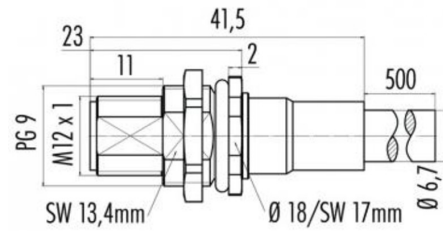

Germany

www.weidmueller.com

Caractéristiques techniques

Dimensions et poids

Longueur	4,7 m	Longueur (pouces)	185,039 inch
Poids net	352 g		

Classifications

ETIM 6.0	EC002599	ETIM 7.0	EC002599
ETIM 8.0	EC002599	ECLASS 9.0	27-06-03-08
ECLASS 9.1	27-06-03-08	ECLASS 10.0	27-06-03-08
ECLASS 11.0	27-06-03-08	ECLASS 12.0	27-06-03-08

IE-C5DS4UG0047MBSMCS-E

Weidmüller Interface GmbH & Co. KG
 Klingenbergstraße 26
 D-32758 Detmold
 Germany

www.weidmueller.com

Dessins

Schéma

M12		M12
1	yellow	1
2	white	2
3	orange	3
4	blue	4

Dessin coté

Hexagon nut enclosed loosely

Dessin coté

with through hole