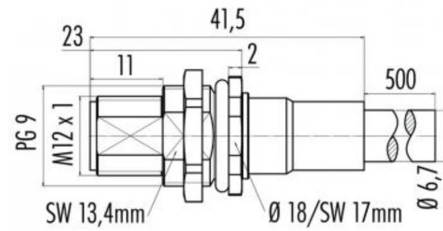

Germany

www.weidmueller.com

Caractéristiques techniques

Dimensions et poids

Longueur	5 m	Longueur (pouces)	196,85 inch
Poids net	346 g		

Températures

Température de stockage	-50 °C...70 °C	Température de fonctionnement	-40 °C...70 °C
Température de fonctionnement , min.	-40 °C	Température de fonctionnement , max.	70 °C
Température de pose	-20 °C...60 °C		

Dessin coté

Hexagon nut enclosed loosely

Dessin coté

with through hole