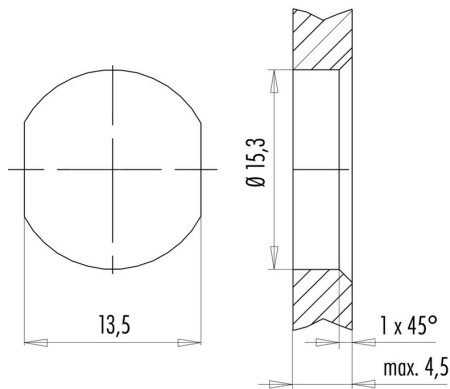

Germany

www.weidmueller.com

Caractéristiques techniques

Dimensions et poids

Longueur	5 m	Longueur (pouces)	196,85 inch
Poids net	346 g		

Températures

Température de stockage	-50 °C...70 °C	Température de fonctionnement	-40 °C...70 °C
Température de fonctionnement , min.	-40 °C	Température de fonctionnement , max.	70 °C
Température de pose	-20 °C...60 °C		

Dessin coté

Hexagon nut enclosed loosely

Dessin coté

with through hole