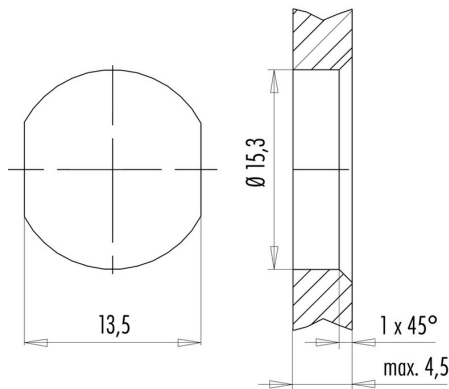

Germany

www.weidmueller.com

Caractéristiques techniques**Dimensions et poids**

Longueur	6 m	Longueur (pouces)	236,22 inch
Poids net	300 g		

Classifications

ETIM 6.0	EC002599	ETIM 7.0	EC002599
ETIM 8.0	EC002599	ECLASS 9.0	27-06-03-08
ECLASS 9.1	27-06-03-08	ECLASS 10.0	27-06-03-08
ECLASS 11.0	27-06-03-08	ECLASS 12.0	27-06-03-08

IE-C5DS4UG0060MBSMCS-E

Weidmüller Interface GmbH & Co. KG
 Klingenbergstraße 26
 D-32758 Detmold
 Germany

www.weidmueller.com

Dessins

Schéma

M12		M12
1	yellow	1
2	white	2
3	orange	3
4	blue	4

Dessin coté

Hexagon nut enclosed loosely

Dessin coté

with through hole