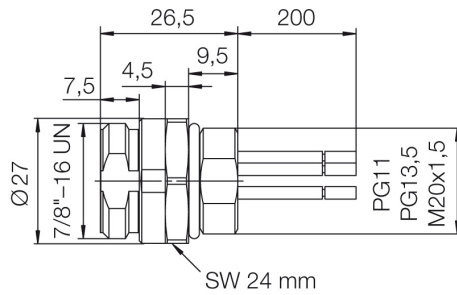

Fiche de données

SAIE-7/8B-3-0.2U-PG13.5

Weidmüller Interface GmbH & Co. KG
Klingenbergstraße 26
D-32758 Detmold
Germany

www.weidmueller.com

Dessins

Schéma