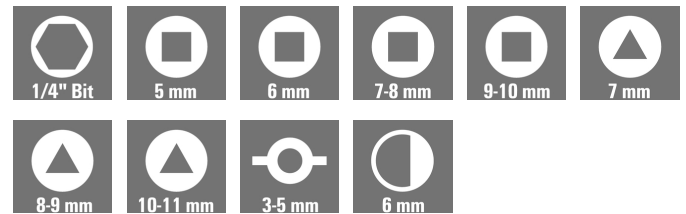

Les conducteurs sertis peuvent être fixés en technologie directe ou par vis en fonction de l'espace de raccordement. Weidmüller propose une large gamme de tournevis.

Informations générales de commande

Version	Clé universelle
Référence	1480180000
Type	CROSS-KEY-QUADRO
GTIN (EAN)	4050118288490
Qté.	1 pièce(s)

Caractéristiques techniques

Dimensions et poids

Hauteur	95 mm	Hauteur (pouces)	3,74 inch
Largeur	95 mm	Largeur (pouces)	3,74 inch
Poids net	115 g		

Classifications

ETIM 6.0	EC000175	ETIM 7.0	EC000175
ETIM 8.0	EC000175	ECLASS 9.0	27-40-06-38
ECLASS 9.1	21-04-90-57	ECLASS 10.0	27-40-06-38
ECLASS 11.0	27-40-06-38	ECLASS 12.0	27-40-06-38