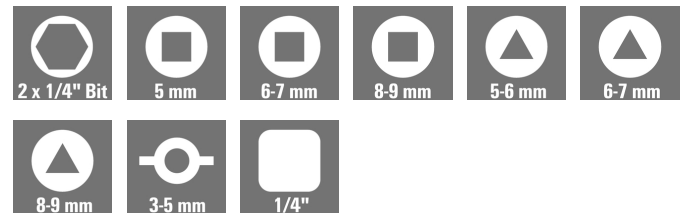

CROSS-KEY-DUO

Weidmüller Interface GmbH & Co. KG

Klingenbergstraße 26

D-32758 Detmold

Germany

www.weidmueller.com

Les conducteurs sertis peuvent être fixés en technologie directe ou par vis en fonction de l'espace de raccordement. Weidmüller propose une large gamme de tournevis.

Informations générales de commande

Version	Clé universelle
Référence	1480190000
Type	CROSS-KEY-DUO
GTIN (EAN)	4050118288377
Qté.	1 pièce(s)