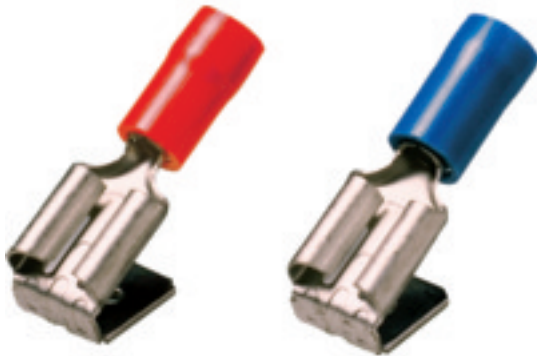

VSTVI/0,5-1,0**Weidmüller Interface GmbH & Co. KG**

Klingenbergstraße 26

D-32758 Detmold

Germany

www.weidmueller.com

**Cosse isolée en PVC ou PC/PA**

- Versions courantes sur le marché
- Non soudé
- Avec guide d'introduction conique, sauf cosses frappées

Informations générales de commande

Version	Cosses, Cosse isolée, 1 mm ² , 0.5 mm ² - 1 mm ²
Référence	1491770000
Type	VSTVI/0,5-1,0
GTIN (EAN)	4050118301465
Qté.	100 pièce(s)

VSTVI/0,5-1,0

Weidmüller Interface GmbH & Co. KG

ETIM 6.0	EC0005 16	ETIM 7.0	EC0005 16
ETIM 8.0	EC0005 16	ECLASS 9.0	27-44-03-92
ECLASS 9.1	27-40-02-90	ECLASS 10.0	27-44-03-92
ECLASS 11.0	27-44-03-92	ECLASS 12.0	27-44-03-92

Raccordements

Couleur d'identification	rouge	Densité de connecteurs enfichables (d3)	0,8 mm
Isolation	présente	Largeur du connecteur enfichable (d2)	6,3 mm
Longueur 1 (l1)	23,9 mm	Longueur 3 (l3)	8,2 mm
Matériau/plastique	PVC	Section de raccordement du conducteur	1 mm ²
Section de raccordement du conducteur, max.	1 mm ²	Section de raccordement du conducteur, min.	0,5 mm ²