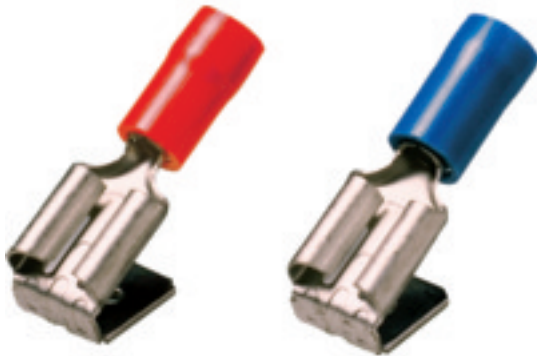

VSTVI/1,5-2,5**Weidmüller Interface GmbH & Co. KG**

Klingenbergstraße 26

D-32758 Detmold

Germany

www.weidmueller.com

**Cosse isolée en PVC ou PC/PA**

- Versions courantes sur le marché
- Non soudé
- Avec guide d'introduction conique, sauf cosses frappées

Informations générales de commande

Version	Cosses, Cosse isolée, 2.5 mm ² , 1.5 mm ² - 2.5 mm ²
Référence	1491780000
Type	VSTVI/1,5-2,5
GTIN (EAN)	4050118301373
Qté.	100 pièce(s)

VSTVI/1,5-2,5

Weidmüller Interface GmbH & Co. KG
 Klingenbergstraße 26
 D-32758 Detmold
 Germany

Raccordements

Couleur d'identification	bleu	Densité de connecteurs enfichables (d3)	0,8 mm
Isolation	présente	Largeur du connecteur enfichable (d2)	6,3 mm
Longueur 1 (l1)	23 mm	Longueur 3 (l3)	8,2 mm
Matériau/plastique	PVC	Section de raccordement du conducteur	2,5 mm ²
Section de raccordement du conducteur, max.	2,5 mm ²	Section de raccordement du conducteur, min.	1,5 mm ²