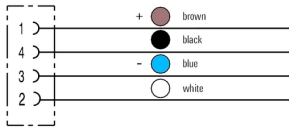

Fiche de données

SAIE-M12B-4-1.0U-M16

Weidmüller Interface GmbH & Co. KG
Klingenbergstraße 26
D-32758 Detmold
Germany

www.weidmueller.com

Dessins

Schéma