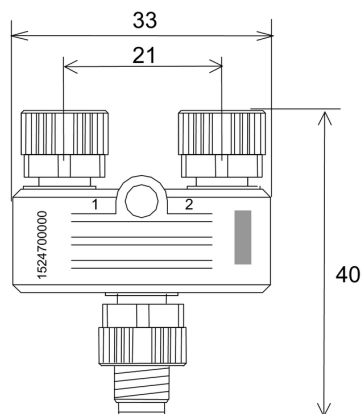

SAI-Y-3/3 M8-M8

Weidmüller Interface GmbH & Co. KG
Klingenbergstraße 26
D-32758 Detmold
Germany

Dessins

www.weidmueller.com

Dessin coté

Schéma