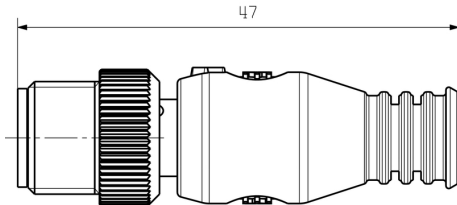

Fiche de données

SAIEND PB M12 4P B-COD

Weidmüller Interface GmbH & Co. KG
Klingenbergstraße 26
D-32758 Detmold
Germany

www.weidmueller.com

Dessins

Dessin coté