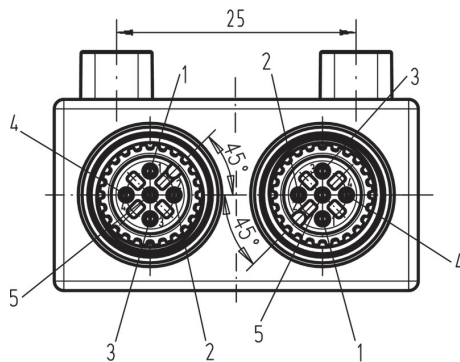

Dessin coté