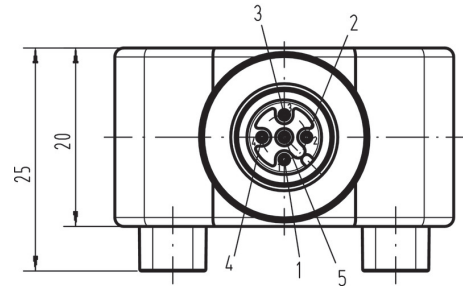

Dessin coté