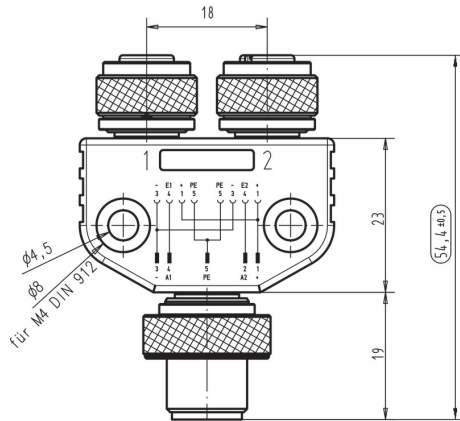

SAI-Y-5S M12/M12 2BO

Weidmüller Interface GmbH & Co. KG
Klingenbergstraße 26
D-32758 Detmold
Germany

www.weidmueller.com

Dessins

Dessin coté