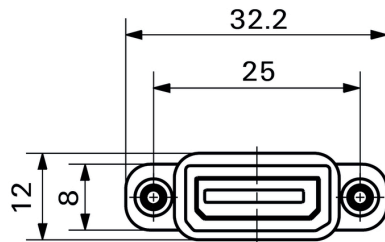

IE-FCI-HDMI-FF

Weidmüller Interfaces GmbH & Co. KG

Postfach 3030

32760 Detmold

Tel. +49 5231 14-0

Fax. +49 5231 14-2083

info@weidmueller.com

Dessins

Dessin coté