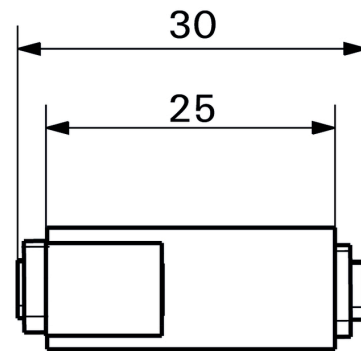

Dessin coté