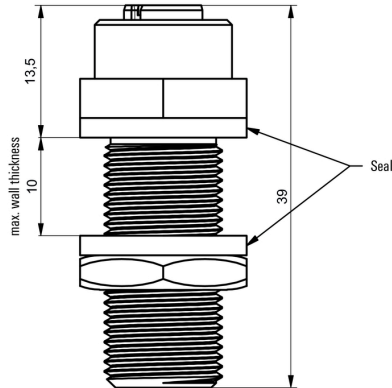

Fiche de données

SAI-WDF 5P B M12 K

Weidmüller Interface GmbH & Co. KG
Klingenbergstraße 26
D-32758 Detmold
Germany

www.weidmueller.com

Dessins

Dessin coté