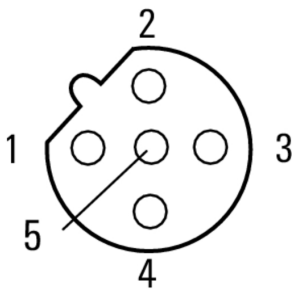

Schéma des pôles