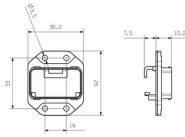

IE-BHD-VAPM

Weidmüller Interface GmbH & Co. KG
Klingenbergstraße 26
D-32758 Detmold
Germany

www.weidmueller.com

Dessins

Dessin coté