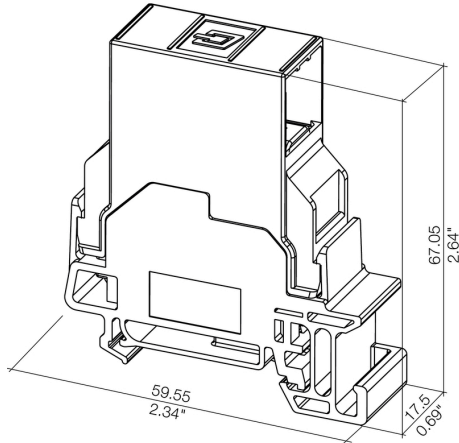

Fiche de données

IE-TO-SCRJ-SM

Weidmüller Interface GmbH & Co. KG
Klingenbergstraße 26
D-32758 Detmold
Germany

www.weidmueller.com

Dessins

Dessin coté

Dessin