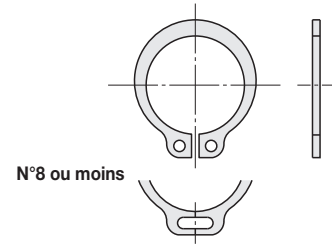

Spécifier les dimensions détaillées. P265
Peut être commandé à la pièce. P265
Des outils d'installation sont disponibles. P266