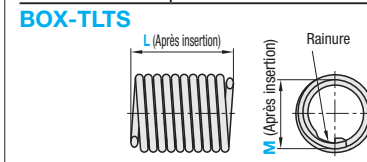

M (normal)	Dia. de l'avant-trou du taraud (référence)
2.5	2.60~2.65
3	3.12~3.20
4	4.17~4.30
5	5.16~5.33
6	6.25~6.42
8	8.31~8.52

Lors de la commande de ce produit, spécifier la quantité par boîte.
Commande minimale : une boîte.

Ordering Example
Référence pièce
BOX-HLTS5-10
BOX-TLTS2.5-3.8

Un lot de plusieurs boîtes est plus économique, soit pour des besoins de stock, soit pour les commandes de grandes quantités.

Référence pièce		Prix unitaire 1 à 10 boîtes		Pièces/boîte	
Type	*M- L	Prix par pièce	1 boîte		
BOX-HLTS	3-	3		100 pce/boîte	
		4.5			
		6			
	4-	4			100 pce/boîte
		6			
		8			
	5-	5			100 pce/boîte
		7.5			
		10			
	6-	6			100 pce/boîte
		9			
		12			
8-	8		100 pce/boîte		
	12				
	16				

Pour les commandes supérieures aux quantités indiquées, voir auprès de WOS.

Référence pièce		Prix unitaire 1 à 10 boîtes		Pièces/boîte	
Type	*M- L	Prix par pièce	1 boîte		
BOX-TLTS	2.5-	2.5		100 pce/boîte	
		3.8			
		5			
	3-	3			100 pce/boîte
		4.5			
		6			
	4-	4			100 pce/boîte
		6			
		8			
	5-	5			100 pce/boîte
		7.5			
		10			
6-	6		100 pce/boîte		
	9				
	12				
8-	8		100 pce/boîte		
	12				
	16				

Pour les commandes supérieures aux quantités indiquées, voir auprès de WOS.