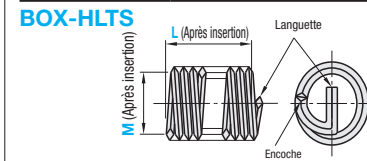

M (normal)	Dia. de l'avant-trou du taraud (référence)
3	3.11~3.20
4	4.16~4.29
5	5.18~5.33
6	6.22~6.40
8	8.28~8.48