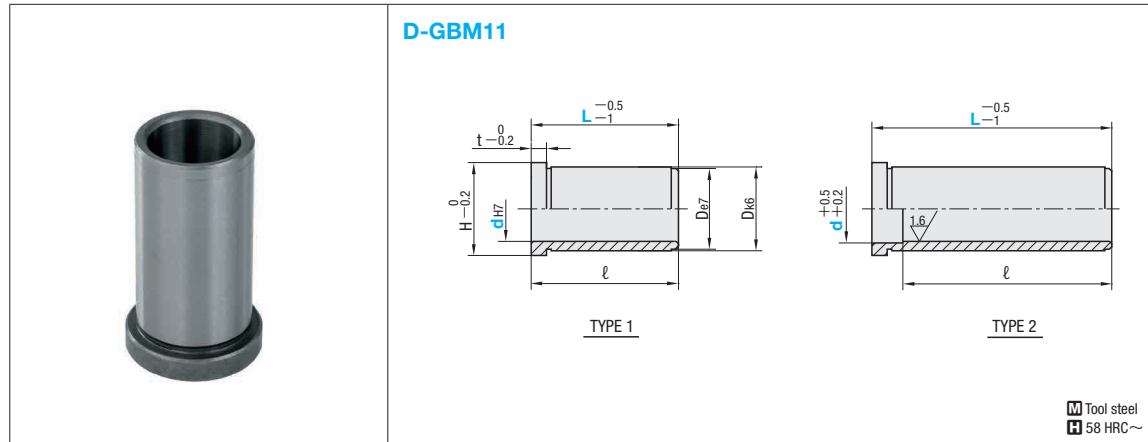

# GUIDE BUSHINGS WITHOUT CENTERING HEAD

—PLAIN TYPE—

# OIL-FREE GUIDE BUSHINGS WITH CENTERING HEAD

TYPE	ℓ	D	H	t	Part No. Type	d	L
1	9	14	16	3	D-GBM11	9	9
	12						12
	17						17
	22						22
	27						27
	36						36
2	46	18	23	6		12	46
	56						56
	66						66
	76						76
	86						86
	96						96
1	12	20	25	6	14	14	12
	17						17
	22						22
	27						27
	36						36
	46						46
2	56	26	31	6	15	15	56
	66						66
	76						76
	86						86
	96						96
	116						116
1	17	22	27	6	16	16	17
	22						22
	27						27
	36						36
	46						46
	56						56
2	56	26	31	6	18	18	56
	66						66
	76						76
	86						86
	96						96
	116						116
1	17	26	31	6	20	20	17
	22						22
	27						27
	36						36
	46						46
	56						56
2	76	26	31	6	20	20	76
	86						86
	96						96
	116						116
	136						136
	156						156

TYPE	ℓ	D	H	t	Part No. Type	d	L
1	17	30	35	6	D-GBM11	22	17
	22						22
	27						27
	36						36
	46						46
	56						56
	66						66
	76						76
	86						86
	96						96
2	96	42	47	6	D-GBM11	30	96
	116						116
	136						136
	156						156
	176						176
	196						196
	216						216
	236						236
	256						256
	276						276
1	36	54	60	10	D-GBM11	40	36
	46						46
	56						56
	66						66
	76						76
	86						86
	96						96
	116						116
	136						136
	156						156
2	136	66	72	10	D-GBM11	50	136
	156						156
	176						176
	196						196
	216						216
	236						236
	256						256
	276						276
	296						296
	316						316
1	56	80	86	20	D-GBM11	60	56
	66						66
	76						76
	86						86
	96						96
	116						116
2	136	80	86	20	D-GBM11	60	136
	156						156
	176						176
	196						196
	216						216
	236						236