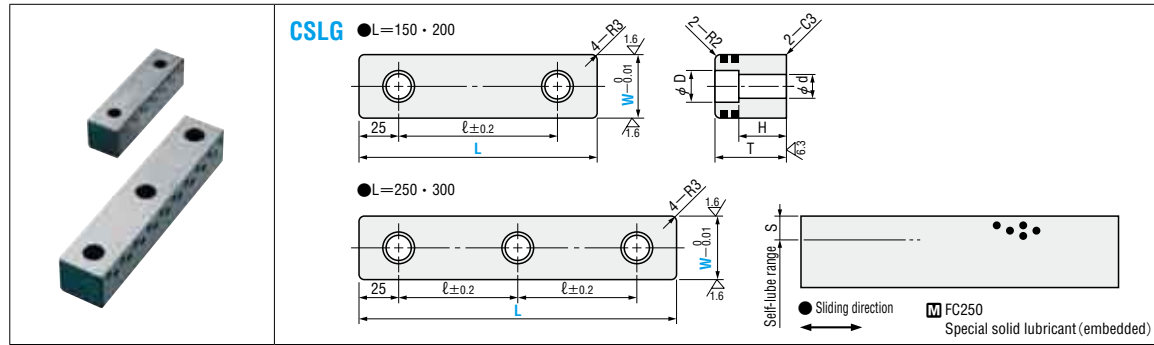

CAM SLIDE GUIDES BLOCK TYPE

CAM CENTER UPPER PLATES / CAM CENTER BLOCKS

S	ℓ	D	d	H	T	Catalog No.	W	L
15	100	20	13	30	45	CSLG	40	150
	150							200
	200							250
20	100	32	18	38	60	CSLG	60	150
	150							200
	200							250
	250							300

Order **Catalog No.** **W** - **L**
CSLG **40** - **200**

Days to Ship **Quotation**

Price **Quotation**

S	ℓ	Catalog No.	W	L	T	
15	50	CSLGF CSLGS	30	100	30	
	100			150		
	75			200		
	100			250		
	125			300		
	150			350		
	50			100		30
	100			150		
75	200					
100	250					
20	125	CSLGF CSLGS CSLGW	40	300	40	
	150			350		
	50			100		
	100			150		
25	100	CSLGW	60	250	40	
	125			300		
	150			350		
	100			250		

Order **Catalog No.** **W** - **L** - **T**
CSLGF **30** - **100** - **30**

Days to Ship **Quotation**

Price **Quotation**

ℓ	Catalog No.	W	L
60	CCUPS	120	100
110			150
60	CCUBS	50	100
110			150

Order **Catalog No.** **W** - **L**
CCUPS **120** - **150**