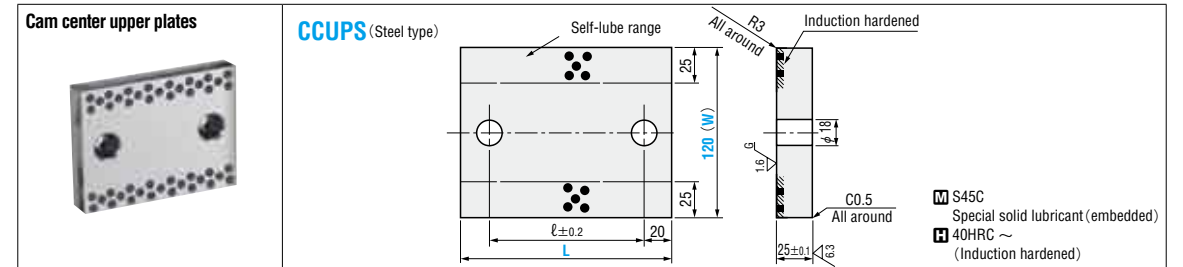

Order **Catalog No.** **W** - **L**
CSLG **40** - **200**

Days to Ship **Quotation**

Price **Quotation**

S	ℓ	Catalog No.	W	L	T	
15	50	CSLGF CSLGS	30	100	30	
	100			150		
	75			200		
	100			250		
	125			300		
	150			350		
	50			100		30
	100			150		
75	200					
100	250					
20	125	CSLGF CSLGS CSLGW	40	300	40	
	150			350		
	50			100		
	100			150		
25	100	CSLGW	60	250	40	
	125			300		
	150			350		
	100			250		

Order **Catalog No.** **W** - **L** - **T**
CSLGF **30** - **100** - **30**

Days to Ship **Quotation**

Price **Quotation**

ℓ	Catalog No.	W	L
60	CCUPS	120	100
110			150
60	CCUBS	50	100
110			150

Order **Catalog No.** **W** - **L**
CCUPS **120** - **150**