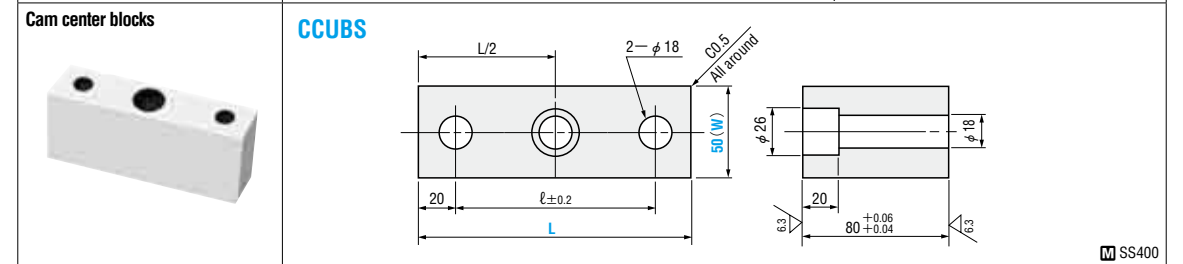

CAM SLIDE GUIDES BLOCK TYPE

CAM CENTER UPPER PLATES / CAM CENTER BLOCKS

S	ℓ	D	d	H	T	Catalog No.	W	L
15	100	20	13	30	45	CSLG	40	150
	150							200
	200							250
20	100	32	18	38	60	CSLG	60	150
	150							200
	200							250
	250							300

Order **Catalog No.** **W** - **L**
CSLG **40** - **200**

Days to Ship **Quotation**

Price **Quotation**

S	ℓ	Catalog No.	W	L	T	
15	50	CSLGF CSLGS	30	100	30	
	100			150		
	75			200		
	100			250		
	125			300		
	150			350		
	50			100		30
	100			150		
75	200					
100	250					
20	125	CSLGF CSLGS CSLGW	40	300	40	
	150			350		
	50			100		
	100			150		
25	100	CSLGW	60	250	40	
	125			300		
	150			350		
	100			250		

Order **Catalog No.** **W** - **L** - **T**
CSLGF **30** - **100** - **30**

Days to Ship **Quotation**

Price **Quotation**

ℓ	Catalog No.	W	L
60	CCUPS	120	100
110			150
60	CCUBS	50	100
110			150

Order **Catalog No.** **W** - **L**
CCUPS **120** - **150**