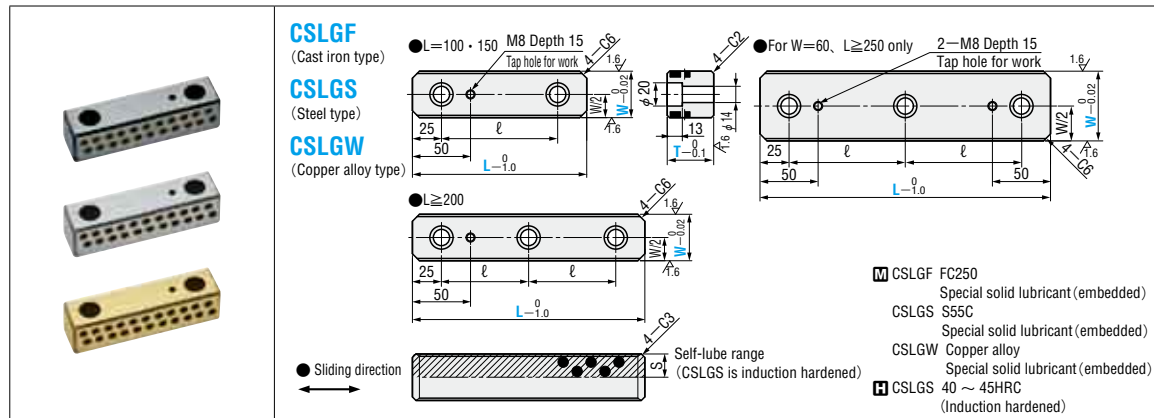

CAM SLIDE GUIDES BLOCK TYPE

CAM CENTER UPPER PLATES / CAM CENTER BLOCKS

S	ℓ	D	d	H	T	Catalog No.	W	L
15	100	20	13	30	45	CSLG	40	150
	150							200
	200							250
20	100	32	18	38	60	CSLG	60	150
	150							200
	200							250
	250							300

Order **Catalog No.** **W** - **L**
CSLG **40** - **200**

Days to Ship **Quotation**

Price **Quotation**

S	ℓ	Catalog No.	W	L	T	
15	50	CSLGF CSLGS	30	100	30	
	100			150		
	75			200		
	100			250		
	125			300		
	150			350		
	50			100		30
	100			150		
75	200					
100	250					
20	125	CSLGF CSLGS CSLGW	40	300	40	
	150			350		
	50			100		
	100			150		
25	100	CSLGW	60	250	40	
	125			300		
	150			350		
	100			250		

Order **Catalog No.** **W** - **L** - **T**
CSLGF **30** - **100** - **30**

Days to Ship **Quotation**

Price **Quotation**

ℓ	Catalog No.	W	L
60	CCUPS	120	100
110			150
60	CCUBS	50	100
110			150

Order **Catalog No.** **W** - **L**
CCUPS **120** - **150**